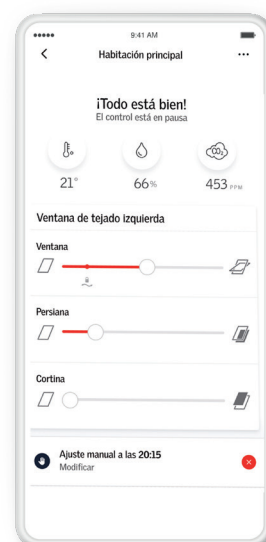

La ventilación automática garantiza un ambiente fresco y saludable en la estancia. El sensor de lluvia cierra las ventanas inmediatamente si se pone a llover.

Control con una aplicación

Puedes controlar tus productos VELUX con el interruptor mural, con tu smartphone o incluso mediante comandos de voz.

Interruptor de ausencia

Te permite cerrar rápidamente todas las ventanas VELUX INTEGRA® al salir de casa.

VELUX ACTIVE with NETATMO

La solución inteligente para un clima interior saludable.

KIX 300 EU – 249,26 € IVA incluido
Control de clima interior with NETATMO

Todo lo que necesitas para empezar. El paquete incluye el sensor de clima interior, el mando a distancia y el acceso.

VELUX App Control

KIG 300 – 119,79 €

Mejora tus productos VELUX INTEGRA® para disfrutar del control total desde tu móvil.