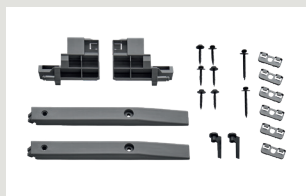

Kit de instalación

ZOZ 238 68,38 €*

Para instalar toldos de oscurecimiento y toldos eléctricos (SSS, MSL o MML) en ventanas de tejado VELUX desde antes de 1998.