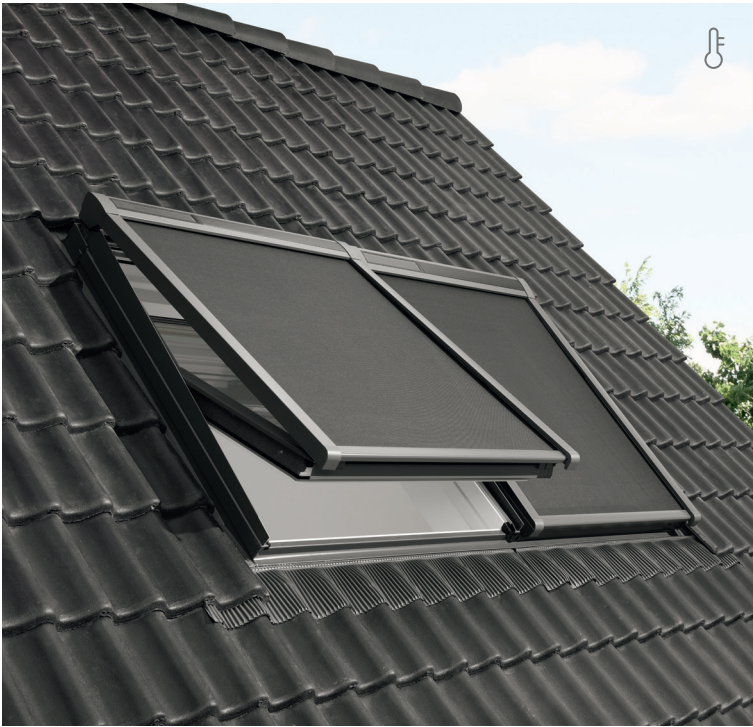

5060

Toldo

Eficaz control del calor disfrutando de las vistas al exterior.

- Reducción del calor efectiva
- Tejido transparente: deja que entre la luz mientras sigues viendo el exterior
- Disponible en versión manual y en versiones de accionamiento eléctrico o solar con mando a distancia

Productos exteriores

Tamaños más vendidos*

Todos los tamaños y precios en veluxshop.es/productos/cortinas-velux/toldos-exteriores

Tamaño de la ventana

	CK04 C04	CK06 C06	MK04 M04	MK08 M08	PK08 P08	SK06 S06	SK08 S08	UK04 U04	
Accionamiento manual, MHL	45 54,45	45 54,45	57 68,97	57 68,97	66 79,86	72 87,12	72 87,12	80 96,80	
Accionamiento eléctrico, MML	236 285,56	241 291,61	241 291,61	253 306,13	262 317,02	264 319,44	277 335,17	262 317,02	Compatible con VELUX ACTIVE
Accionamiento solar, MSL	334 404,14	339 410,19	339 410,19	351 424,71	360 435,60	363 439,23	375 453,75	360 435,60	

El precio en rojo incluye el IVA

Más información sobre VELUX ACTIVE en la página 12

*Para series antiguas de ventanas de tejado VELUX (VES) se requiere un kit de instalación Z02 238. Para ventanas de tejado VELUX de cobre se requiere un kit de instalación Z02 240. Para ventanas de tejado VELUX INTEGRA® GPU se requiere un kit Z02 229S.