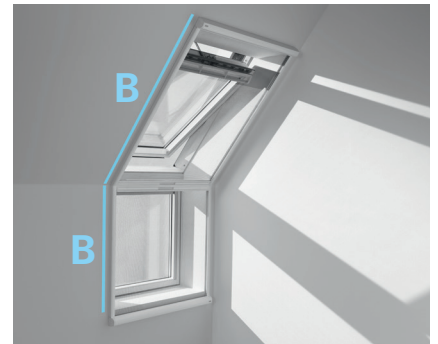

Rápida y sencilla instalación en ventanas de tejado VELUX.

Mide la anchura (A) y la altura (B) de la pared interior para encontrar el código de tamaño y el precio de tu mosquitera.

Si tienes dos alturas (B) o alturas superiores a los 2400 mm, necesitarás dos mosquiteras y un set de conexión ZOZ 157 SWL.