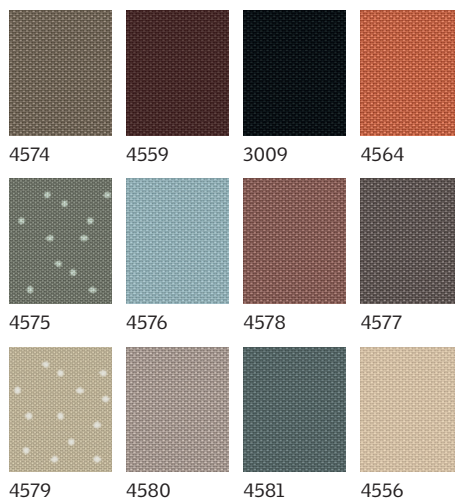

Colores premium

Cortina de oscurecimiento DUO

Dos cortinas en una. Perfecta para dormitorios o salas de estar donde necesites regular la luz o bloquearla para dormir por la noche.

- Dos formas de controlar la luz en una solución: oscurecer la habitación o atenuar la luz natural que entra
- Elige cualquier cortina de oscurecimiento de color combinada con una cortina plisada blanca (1016)
- Disponible con perfiles de aluminio o blanco
- Disponible con accionamiento manual

- Rápida y sencilla instalación en ventanas de tejado VELUX.
- Certificado estándar 100 de OEKO-TEX® (1076-184 DTI): no contiene sustancias nocivas.
- No hay cordones visibles, lo que garantiza una mayor seguridad para los niños.

Se combina siempre con una cortina plisada blanca (1016)