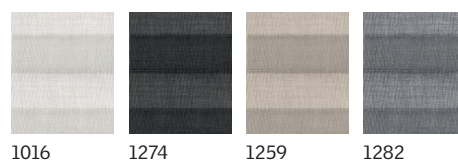

Colores estándar