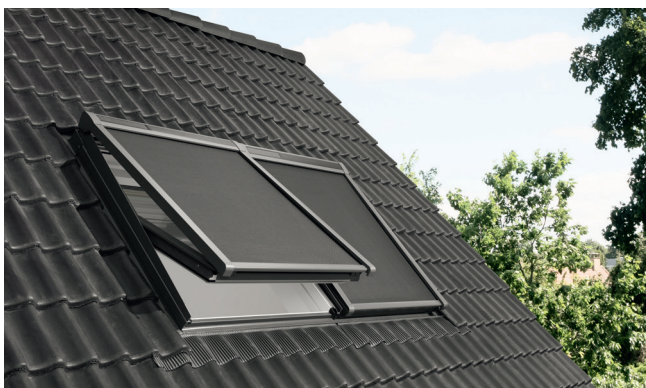

Toldo de oscurecimiento

Protección contra el calor y oscurecimiento. Más información en página 42.