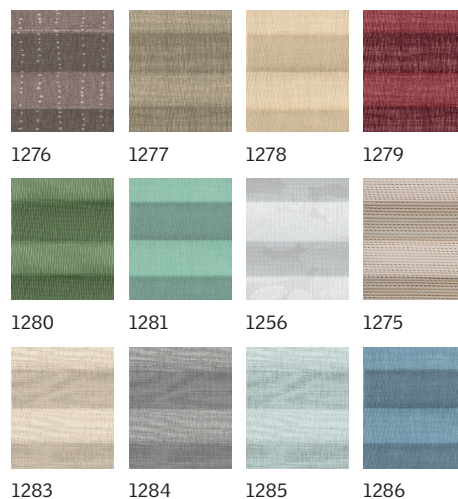

Colores premium

Cortina plisada

Una solución decorativa para tener privacidad y regular la luz. Perfecta para salas de estar con actividad durante el día.

- Suaviza la luz natural que entra y da privacidad
- Un diseño adaptable que se puede posicionar a cualquier altura de la ventana*
- Disponible con perfiles de aluminio o blanco
- Disponible en versión manual y en versiones de accionamiento eléctrico o solar con mando a distancia

Rápida y sencilla instalación en ventanas de tejado VELUX.

Certificado estándar 100 de OEKO-TEX® (1076-184 DTI): no contiene sustancias nocivas.

No hay cordones visibles, lo que garantiza una mayor seguridad para los niños.

Combínala con una persiana o toldo exterior para lograr una eficaz protección contra el calor. Ver página 40

Tamaños más vendidos

Todos los tamaños y precios en veluxshop.es/productos/cortinas-velux/cortinas-plisadas

Tamaño de la ventana

			CK04 C04	CK06 C06	MK04 M04	MK08 M08	PK08 P08	SK06 S06	SK08 S08	UK04 U04
	Accionamiento manual, FHL	Estándar	69 83,49	72 87,12	73 88,33	83 100,43	94 113,74	98 118,58	102 123,42	94 113,74
	Premium	90 108,90	93 112,53	93 112,53	104 125,84	115 139,15	118 142,78	122 147,62	115 139,15	
	Accionamiento eléctrico, FML	Estándar	142 171,82	145 175,45	145 175,45	156 188,76	167 202,07	170 205,70	174 210,54	167 202,07
	Premium	163 197,23	165 199,65	166 200,86	177 214,17	188 227,48	191 231,11	195 235,95	188 227,48	
	Accionamiento solar, FSL	Estándar	150 181,50	153 185,13	154 186,34	164 198,44	175 211,75	179 216,59	183 221,43	175 211,75
	Premium	171 206,91	174 210,54	174 210,54	185 223,85	196 237,16	199 240,79	203 245,63	196 237,16	

Compatible con VELUX ACTIVE

El precio en rojo incluye el IVA

Más información sobre VELUX ACTIVE en la página 12