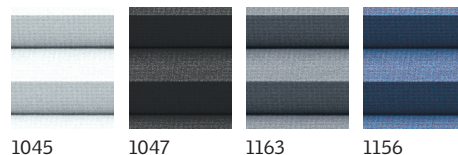

Compatible con VELUX ACTIVE

El precio en rojo incluye el IVA

Más información sobre VELUX ACTIVE en la página 12

Colores estándar

Colores premium

Cortina plisada máximo aislamiento

Una solución decorativa para oscurecer y aislar. Perfecta para dormitorios.