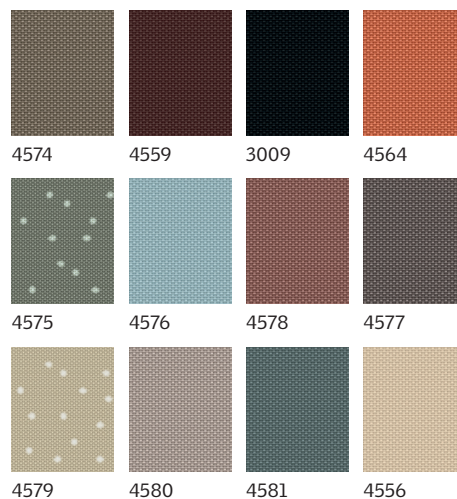

Compatible con VELUX ACTIVE

El precio en rojo incluye el IVA

Más información sobre VELUX ACTIVE en la página 12

Colores estándar

Colores premium

Cortina de oscurecimiento

**Bloquea la luz de día y de noche.
Perfecta para dormitorios.**